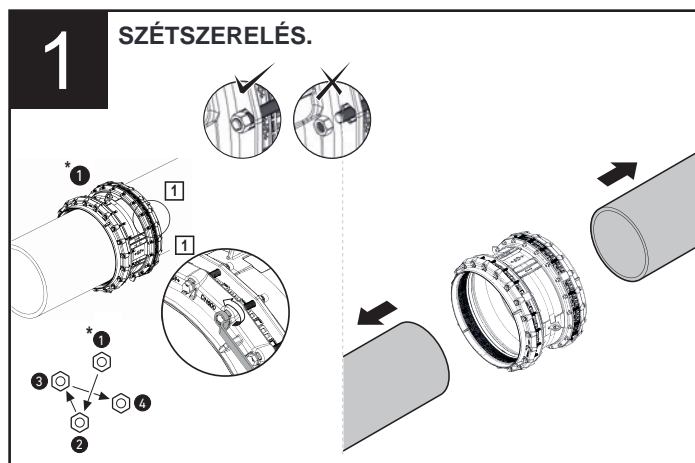

A MULTI/JOINT® 3000 Plus szétszerelése és újr felhasználása

DN50 - DN400 / 2" - 16" (DN425 - DN1025 / 17"- 41": lásd a 2. oldalon)

A MULTI/JOINT® 3000 Plus szétszerelése és újrafelhasználása

DN425 - DN1025 / 17" - 41"