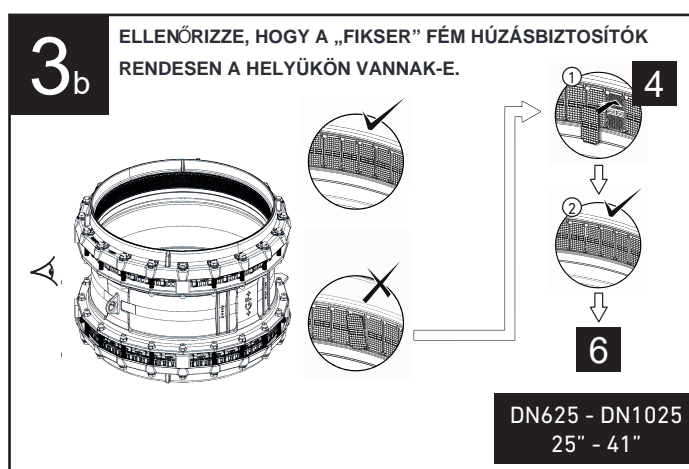

A MULTI/JOINT® 3000 Plus szétszerelése és újr felhasználása

DN50 - DN400 / 2" - 16" (DN425 - DN1025 / 17"- 41": lásd a 2. oldalon)

A MULTI/JOINT® 3000 Plus szétszerelése és újrafelhasználása

DN425 - DN1025 / 17" - 41"

5

DN / Inch	Uni/Fikser	DN / Inch	Uni/Fikser
DN425 / 17"	84	DN700 / 28"	65
DN450 / 18"	88	DN750 / 30"	68
DN475 / 19"	93	DN800 / 32"	73
DN500 / 20"	97	DN825 / 33"	77
DN550 / 22"	105	DN900 / 36"	83
DN600 / 24"	115	DN925 / 37"	86
DN625 / 25"	58	DN1000 / 40"	91
DN675 / 27"	61	DN1025 / 41"	95