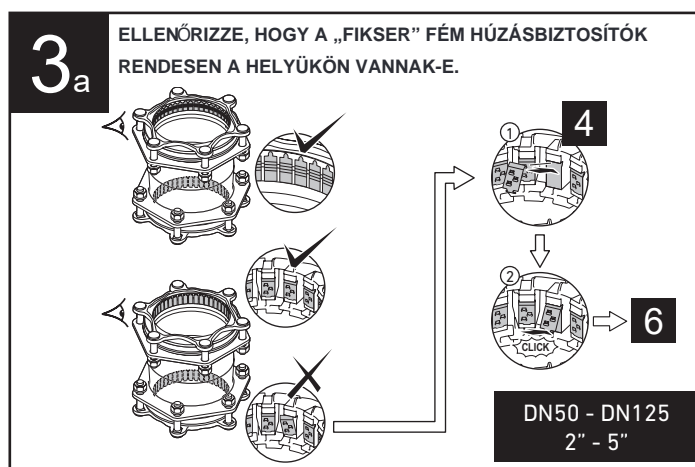

A MULTI/JOINT® 3000 Plus szétszerelése és újr felhasználása

DN50 - DN400 / 2" - 16" (DN425 - DN1025 / 17"- 41": lásd a 2. oldalon)

A MULTI/JOINT® 3000 Plus szétszerelése és újrafelhasználása

DN425 - DN1025 / 17" - 41"

5

DN / Inch	Uni/Fikser	DN / Inch	Uni/Fikser
DN425 / 17"	84	DN700 / 28"	65
DN450 / 18"	88	DN750 / 30"	68
DN475 / 19"	93	DN800 / 32"	73
DN500 / 20"	97	DN825 / 33"	77
DN550 / 22"	105	DN900 / 36"	83
DN600 / 24"	115	DN925 / 37"	86
DN625 / 25"	58	DN1000 / 40"	91
DN675 / 27"	61	DN1025 / 41"	95