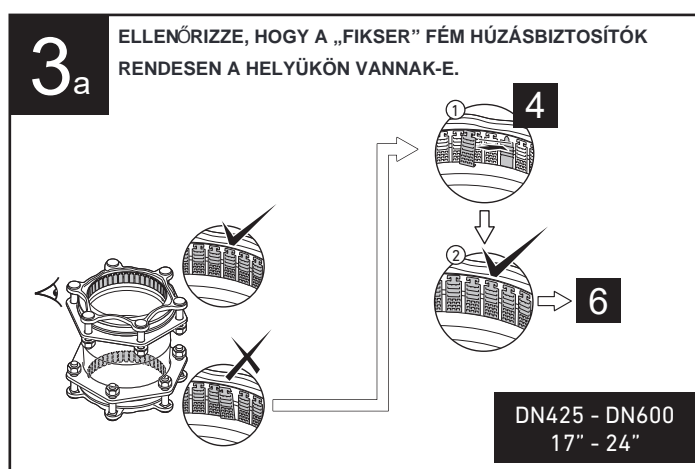

A MULTI/JOINT® 3000 Plus szétszerelése és újr felhasználása

DN50 - DN400 / 2" - 16" (DN425 - DN1025 / 17"- 41": lásd a 2. oldalon)

A MULTI/JOINT® 3000 Plus szétszerelése és újrafelhasználása

DN425 - DN1025 / 17" - 41"