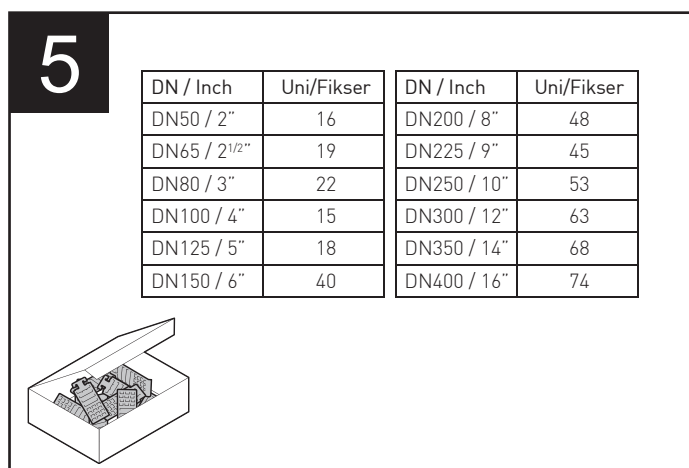

A MULTI/JOINT® 3000 Plus szétszerelése és újr felhasználása

DN50 - DN400 / 2" - 16" (DN425 - DN1025 / 17"- 41": lásd a 2. oldalon)

A MULTI/JOINT® 3000 Plus szétszerelése és újrafelhasználása

DN425 - DN1025 / 17" - 41"

5

DN / Inch	Uni/Fikser	DN / Inch	Uni/Fikser
DN425 / 17"	84	DN700 / 28"	65
DN450 / 18"	88	DN750 / 30"	68
DN475 / 19"	93	DN800 / 32"	73
DN500 / 20"	97	DN825 / 33"	77
DN550 / 22"	105	DN900 / 36"	83
DN600 / 24"	115	DN925 / 37"	86
DN625 / 25"	58	DN1000 / 40"	91
DN675 / 27"	61	DN1025 / 41"	95