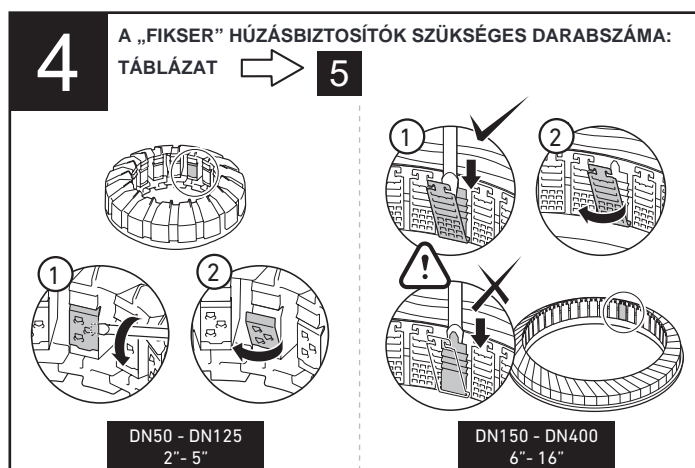

A MULTI/JOINT® 3000 Plus szétszerelése és újr felhasználása

DN50 - DN400 / 2" - 16" (DN425 - DN1025 / 17"- 41": lásd a 2. oldalon)

A MULTI/JOINT® 3000 Plus szétszerelése és újrafelhasználása

DN425 - DN1025 / 17" - 41"

5

DN / Inch	Uni/Fikser	DN / Inch	Uni/Fikser
DN425 / 17"	84	DN700 / 28"	65
DN450 / 18"	88	DN750 / 30"	68
DN475 / 19"	93	DN800 / 32"	73
DN500 / 20"	97	DN825 / 33"	77
DN550 / 22"	105	DN900 / 36"	83
DN600 / 24"	115	DN925 / 37"	86
DN625 / 25"	58	DN1000 / 40"	91
DN675 / 27"	61	DN1025 / 41"	95