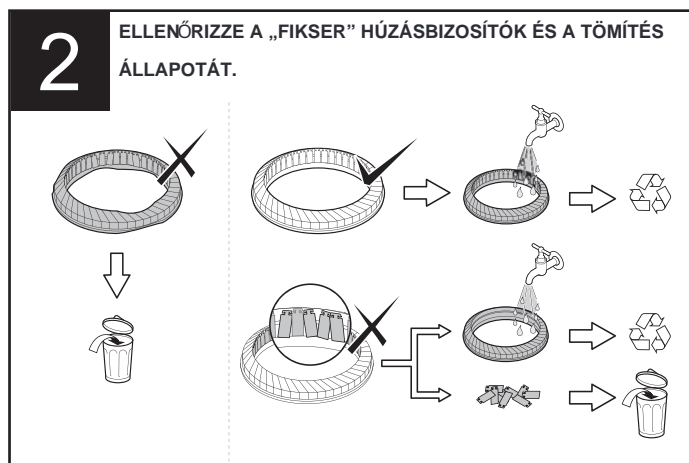

A MULTI/JOINT® 3000 Plus szétszerelése és újr felhasználása

DN50 - DN400 / 2" - 16" (DN425 - DN1025 / 17"- 41": lásd a 2. oldalon)

A MULTI/JOINT® 3000 Plus szétszerelése és újrafelhasználása

DN425 - DN1025 / 17" - 41"