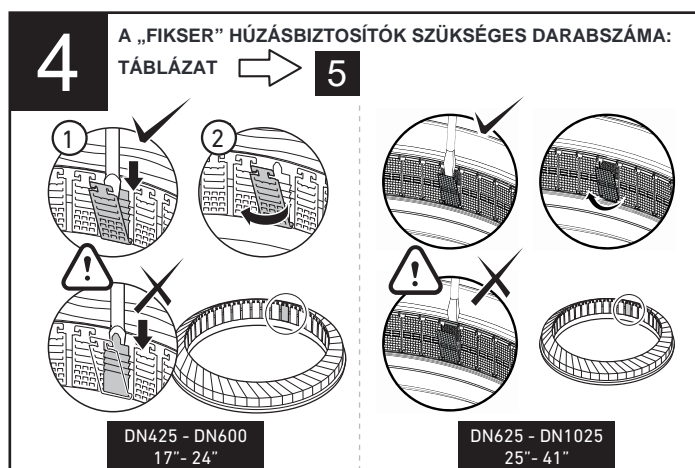

A MULTI/JOINT® 3000 Plus szétszerelése és újr felhasználása

DN50 - DN400 / 2" - 16" (DN425 - DN1025 / 17"- 41": lásd a 2. oldalon)

A MULTI/JOINT® 3000 Plus szétszerelése és újrafelhasználása

DN425 - DN1025 / 17" - 41"

5

DN / Inch	Uni/Fikser	DN / Inch	Uni/Fikser
DN425 / 17"	84	DN700 / 28"	65
DN450 / 18"	88	DN750 / 30"	68
DN475 / 19"	93	DN800 / 32"	73
DN500 / 20"	97	DN825 / 33"	77
DN550 / 22"	105	DN900 / 36"	83
DN600 / 24"	115	DN925 / 37"	86
DN625 / 25"	58	DN1000 / 40"	91
DN675 / 27"	61	DN1025 / 41"	95