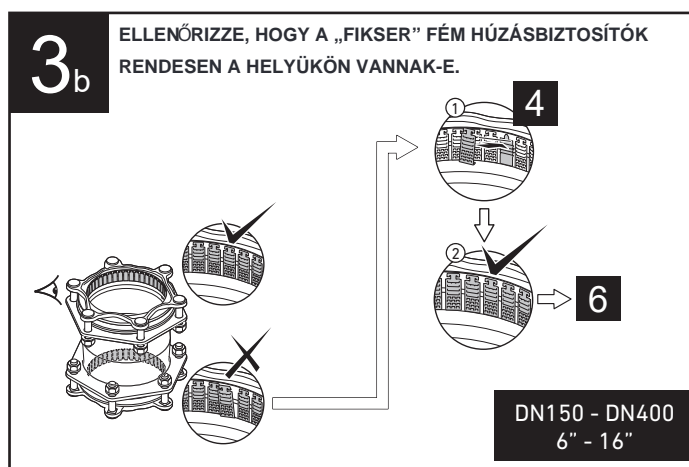

A MULTI/JOINT® 3000 Plus szétszerelése és újr felhasználása

DN50 - DN400 / 2" - 16" (DN425 - DN1025 / 17"- 41": lásd a 2. oldalon)

A MULTI/JOINT® 3000 Plus szétszerelése és újrafelhasználása

DN425 - DN1025 / 17" - 41"