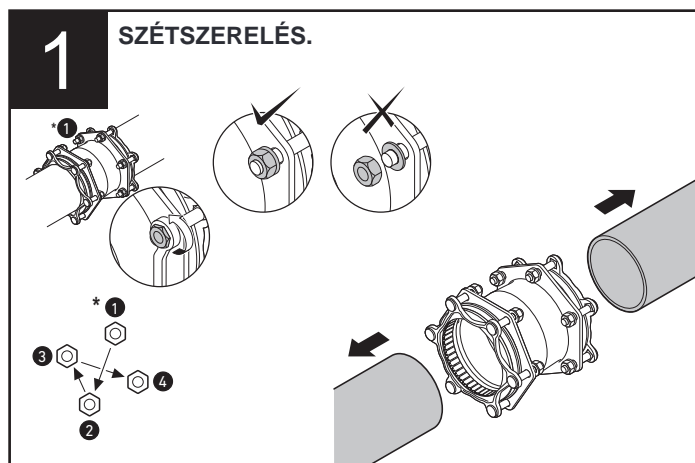

A MULTI/JOINT® 3000 Plus szétszerelése és újr felhasználása

DN50 - DN400 / 2" - 16" (DN425 - DN1025 / 17"- 41": lásd a 2. oldalon)

A MULTI/JOINT® 3000 Plus szétszerelése és újrafelhasználása

DN425 - DN1025 / 17" - 41"