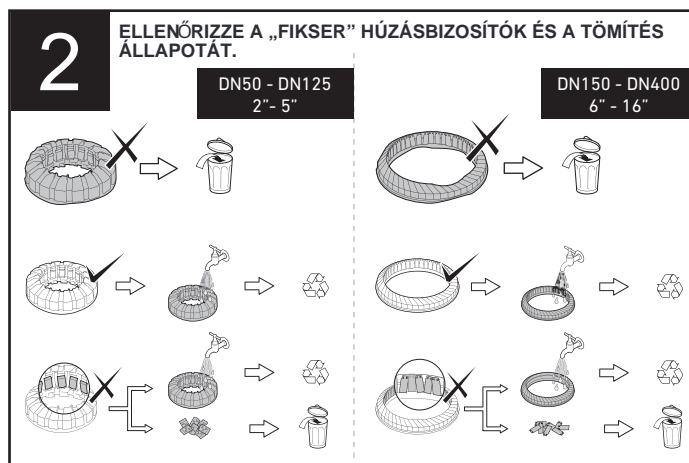

A MULTI/JOINT® 3000 Plus szétszerelése és újr felhasználása

DN50 - DN400 / 2" - 16" (DN425 - DN1025 / 17"- 41": lásd a 2. oldalon)

A MULTI/JOINT® 3000 Plus szétszerelése és újrafelhasználása

DN425 - DN1025 / 17" - 41"

5

DN / Inch	Uni/Fikser	DN / Inch	Uni/Fikser
DN425 / 17"	84	DN700 / 28"	65
DN450 / 18"	88	DN750 / 30"	68
DN475 / 19"	93	DN800 / 32"	73
DN500 / 20"	97	DN825 / 33"	77
DN550 / 22"	105	DN900 / 36"	83
DN600 / 24"	115	DN925 / 37"	86
DN625 / 25"	58	DN1000 / 40"	91
DN675 / 27"	61	DN1025 / 41"	95